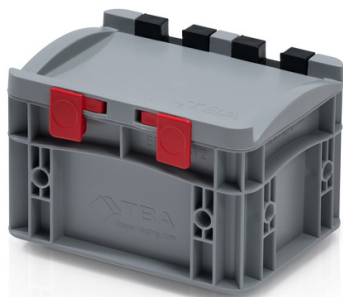

## Prepravka EURO s vekom 20x15x12

Euro prepravka je univerzálny robotník vo všetkých priemyselných sektoroch.

**Kód:** 966983

**Počet kusov na palete:** 640

### Parametre:

|          |          |
|----------|----------|
| Farba    | sivá     |
| Materiál | PP       |
| Úchyt    | uzavretý |
| Objem    | 2 l      |
| Hmotnosť | 0.44 kg  |

V dôsledku využívania rôznorodých surovín nie je možné zabrániť fluktuácii farebných odtieňov. Všetky technické parametre výrobkov, vrátane ich rozmerov a hmotností, podliehajú premenám vyplývajúcim z testovacích podmienok a výrobných technológií. Zo získaných informácií nemožno odvodiť žiadne právne záväzné záruky špecifických vlastností.