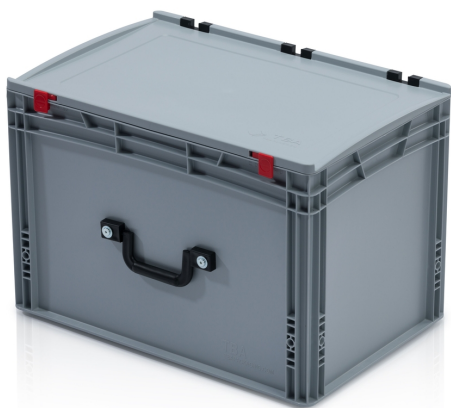

Prepravka EURO s vekom 60x40x40 - 1 madlo na dlhej strane

Euro prepravka TBA je univerzálny robotník vo všetkých priemyslových sektoroch. Je hygienická, jednoducho stohovateľná s využitím pre dopravu a skladovanie. Odolná voči chladu a kontaktnému teplu, proti kyselinám a zásadám. Plastové boxy vyrobené z vysoko akostného polypropylénu. Optimalizované pre použitie v automatizovanej logistike (vhodné pre použitie na prepravníkoch a valčekových transportéroch). Veko s dvoma závesmi a dvoma uzávermi. Praktické rukoväte na jednoduché prenášanie. Možnosť potlačce.

Kód: 967615

Počet kusov na palete: 20

Technické parametre

Parametre:

Farba	sivá
Materiál	PP
Madlo	1 madlo na dlhej strane
Objem	87 l
Hmotnosť	3.92 kg

Rozmery

Dĺžka	60 cm
Šírka	40 cm
Výška	43.5 cm

Vnútorne rozmery

Vnútorý rozmer dĺžka	57 cm
Vnútorý rozmer šírka	37 cm
Vnútorý rozmer výška	41.5 cm