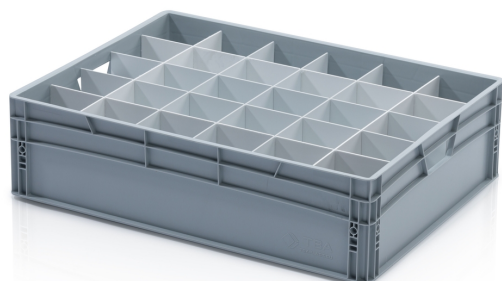

Priečka pre EURO prepravku 80x60x22 cm - dlhá

Priečky do prepraviek sú nevyhnutným prvkom pre organizáciu a ochranu rôznych prepravovaných predmetov. Tieto praktické oddeľovače umožňujú bezpečný transport a skladovanie rôznorodých materiálov a výrobkov. Pomocou špeciálnych priečok môžete euro prepravky voľne rozdeliť. Priečky majú predfrézovaný systém zásuviek. Na fungovanie prepážok je potrebné mať aspoň jednu dlhú a jednu krátku priečku.

Kód: 967436

Počet kusov na palete: 200

Technické parametre

Parametre:

Farba	biela
Materiál	PP kopolymér
Hmotnosť	0.38 kg

Rozmery

Dĺžka	76.7 cm
Šírka	0.3 cm
Výška	19 cm

 info@tbaplast.cz