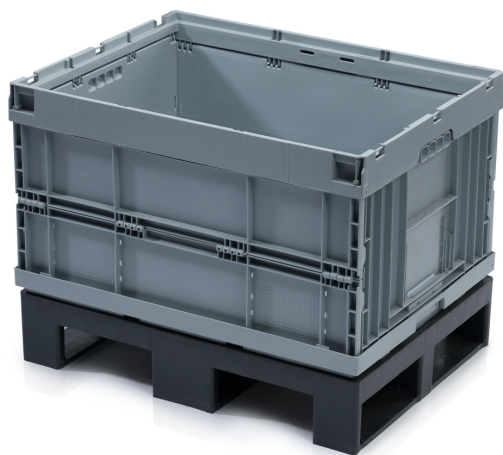

Skladací paletový box 80x60x55 plná paleta

Skladací paletový box má bočné steny optimalizované pre veľké objemy, ktoré sa dajú zložiť prázdne. Tento výrobok umožňuje maximálne efektívne využitie skladovacích a prepravných kapacít plných aj prázdnych boxov.

Kód: 981015

Počet kusov na palete: 18

Technické parametre

Parametre:

Farba	sivá
Objem	196 l
Hmotnosť	18.5 kg

Špecifikácia

Možnosť výroby s integrovaným vekom.

Rozmery

Dĺžka	80 cm
Šírka	60 cm
Výška	60 cm

Vnútorne rozmery

Vnútorný rozmer dĺžka	75 cm
Vnútorný rozmer šírka	55 cm
Vnútorný rozmer výška	41 cm