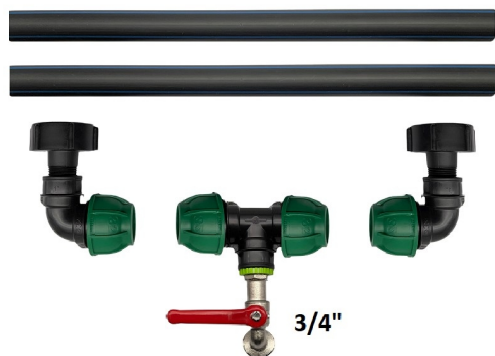

Podłączenie do 2 zbiorników IBC z króćcem ogrodowym 3/4"

Sada prípojok pre 2 IBC s 3/4" záhradným kohútikom.

Výtok z nádrže: DN50, označenie závitu S60x6 (hrubý závit, priemer 60 mm, stúpanie závitú 6 mm).

Obsah balenia:

- 2x redukcia IBC DN50 x 1" vonkajší jemný závit
- 2x koleno - redukcia vnútorný jemný závit 1" x upínacia spojka 32
- 1x "T" redukcia vnútorný jemný závit 1" x svorková spojka 32
- 1x záhradný kohútik 3/4"
- 2x PeHD rúrka 32x3 mm, dĺžka 48 cm