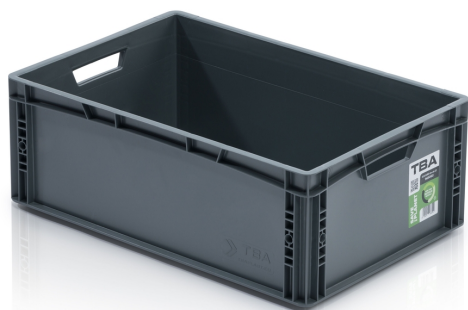

Prepravka ECO EURO 60x40x22

ECO Euro prepravka TBA je všestranný pracovník vo všetkých priemyselných odvetviach. Debna je vyrobená z regenerovaného materiálu a prispieva tak k ochrane našej planéty. Je hygienická, ľahko stohovateľná s použitím na prepravu a skladovanie. Optimalizovaná na použitie v automatizovanej logistike (vhodná na použitie na dopravníkoch a valčekových dopravníkoch). Možnosť potlače.

Kód: 965060

Počet kusov na palete: 40

Technické parametre

Parametre:

Farba	sivá
Materiál	PP
Úchyt	otvorený
Objem	45 l
Hmotnosť	1.82 kg

Rozmery

Dĺžka	60 cm
Šírka	40 cm
Výška	22 cm

Vnútorne rozmery