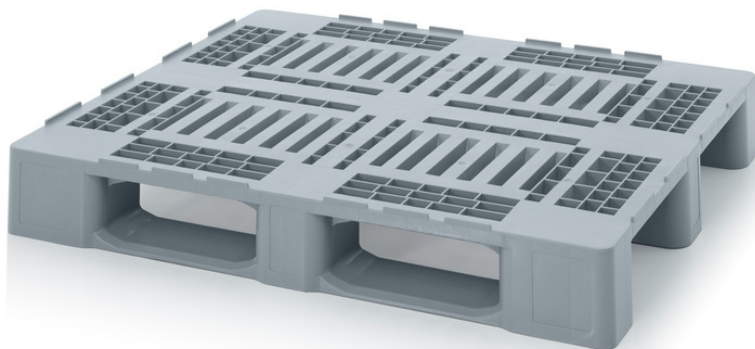

Kód: 990107

Počet kusov na palete: 14

Technické parametre

Parametre:

Farba	sivá
Materiál	PE-HD
Hmotnosť	12.98 kg

Rozmery

Dĺžka	120 cm
Šírka	100 cm
Výška	16 cm

✉ info@tbaplast.cz