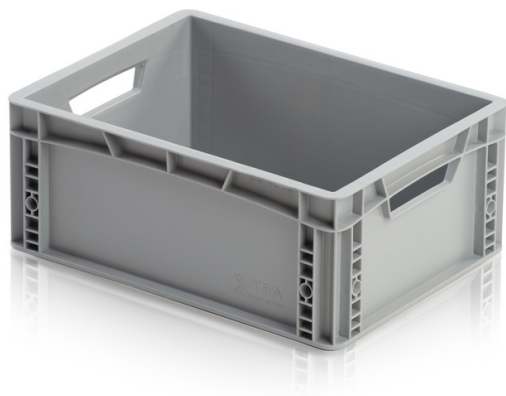

Prepravka EURO 40x30x17

Euro prepravka je všestranným pracovníkom vo všetkých priemyselných odvetviach. Je hygienický, ľahko stohovateľný na prepravu a skladovanie. Odolnosť voči chladu a kontaktnému teplu, kyselinám a zásadám. Plastové boxy vyrobené z kvalitného polypropylénu. Optimalizované na použitie v automatizovanej logistike (vhodné na použitie na dopravníkoch a valčekových dopravníkoch).

Kód: 965610

Počet kusov na palete: 112

Technické parametre

Parametre:

Farba	sivá
Materiál	PP
Úchyt	otvorený
Objem	16 l
Hmotnosť	0.97 kg

V dôsledku využívania rôznorodých surovín nie je možné zabrániť fluktuácii farebných odtieňov. Všetky technické parametre výrobkov, vrátane ich rozmerov a hmotností, podliehajú premenám vyplývajúcim z testovacích podmienok a výrobných technológií. Zo získaných informácií nemožno odvodiť žiadne právne záväzné záruky špecifických vlastností.

Rozmery

Dĺžka	40 cm
Šírka	30 cm
Výška	17 cm

Vnútorne rozmery

Vnútorne rozmery dĺžka	37 cm
Vnútorne rozmery šírka	27 cm
Vnútorne rozmery výška	16.5 cm