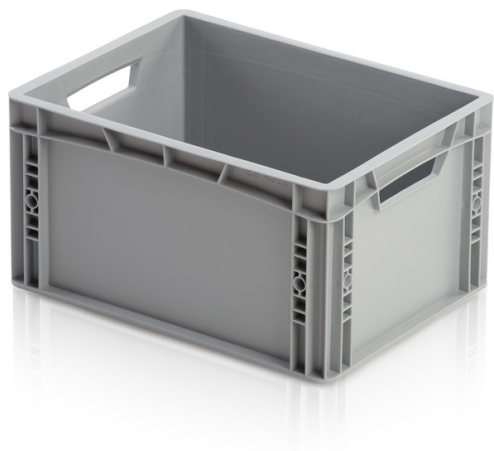

Prepravka EURO 40x30x22

Euro prepravka je všestranným pracovníkom vo všetkých priemyselných odvetviach. Je hygienický, ľahko stohovateľný na prepravu a skladovanie. Odolnosť voči chladu a kontaktnému teplu, kyselinám a zásadám. Plastové boxy vyrobené z kvalitného polypropylénu. Optimalizované na použitie v automatizovanej logistike (vhodné na použitie na dopravníkoch a valčekových dopravníkoch). Možnosť tlače.

Kód: 965620

Počet kusov na palete: 80

Technické parametre

Parametre:

Farba	sivá
Materiál	PP
Úchyt	otvorený
Objem	21 l
Hmotnosť	1.16 kg

V dôsledku využívania rôznorodých surovín nie je možné zabrániť fluktuácii farebných odtieňov. Všetky technické parametre výrobkov, vrátane ich rozmerov a hmotností, podliehajú premenám vyplývajúcim z testovacích podmienok a výrobných technológií. Zo získaných informácií nemožno odvodiť žiadne právne záväzné záruky špecifických vlastností.

Rozmery

Dĺžka	40 cm
Šírka	30 cm
Výška	22 cm

Vnútorne rozmery

Vnútorný rozmer dĺžka	37 cm
Vnútorný rozmer šírka	27 cm
Vnútorný rozmer výška	21.5 cm