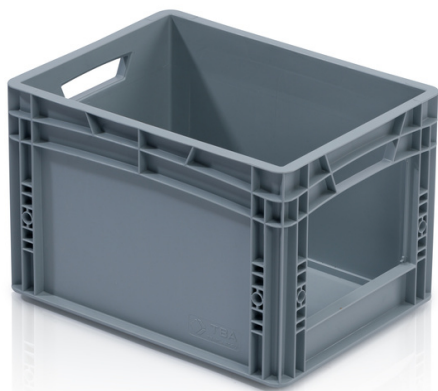

Prepravka EURO 40x30x27 s vkl. oknom

Euro prepravka je univerzálny robotník vo všetkých priemyslových sektoroch. Je hygienická, jednoducho stohovateľná s využitím pre dopravu a skladovanie. Odolná voči chladu a kontaktnému teplu, proti kyselinám a zásadám. Plastové boxy vyrobené z vysoko akostného polypropylénu. Optimalizované pre použitie v automatizovanej logistike (vhodné pre použitie na prepravníkoch a valčekových transportéroch). Vhodné pre prehľadné uloženie drobných dielov vďaka vkladovému oknu. Možnosť potlače, otvorené a uzavreté úchyty.

Kód: 965635

Počet kusov na palete: 64

Technické parametre

Parametre:

Farba	sivá
Materiál	PP
Objem	26 l
Hmotnosť	1.36 kg

Špecifikácia

Veľkosť vkladového okna: 13,5 x 20 cm

V dôsledku využívania rôznorodých surovín nie je možné zabrániť fluktuácii farebných odtieňov. Všetky technické parametre výrobkov, vrátane ich rozmerov a hmotností, podliehajú premenám vyplývajúcim z testovacích podmienok a výrobných technológií. Zo získaných informácií nemožno odvodiť žiadne právne záväzné záruky špecifických vlastností.

Rozmery

Dĺžka	40 cm
Šírka	30 cm
Výška	27 cm

Vnútorne rozmery

Vnútorný rozmer dĺžka	37 cm
Vnútorný rozmer šírka	27 cm
Vnútorný rozmer výška	26.5 cm