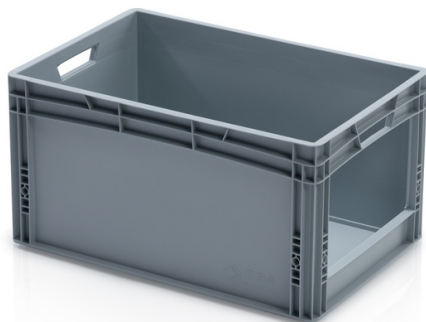

## Prepravka EURO 60x40x32 s vkl.oknom

Euro prepravka je univerzálny robotník vo všetkých priemyslových sektoroch. Je hygienická, jednoducho stohovateľná s využitím pre dopravu a skladovanie. Odolná voči chladu a kontaktnému teplu, proti kyselinám a zásadám. Plastové boxy vyrobené z vysoko akostného polypropylénu. Optimalizované pre použitie v automatizovanej logistike (vhodné pre použitie na prepravníkoch a valčekových transportéroch). Vhodné pre prehľadné uloženie drobných dielov vďaka vkladovému oknu. Možnosť potlače, otvorené a uzavreté úchyty.

### Parametre:

Farba	sivá
Materiál	PP
Objem	66 l
Hmotnosť	2.19 kg

### Špecifikácia

Veľkosť vkladového okna: 17,5 x 30 cm

V dôsledku využívania rôznorodých surovín nie je možné zabrániť fluktuácii farebných odtieňov. Všetky technické parametre výrobkov, vrátane ich rozmerov a hmotností, podliehajú premenám vyplývajúcim z testovacích podmienok a výrobných technológií. Zo získaných informácií nemožno odvodiť žiadne právne záväzné záruky špecifických vlastností.

### Rozmery

Dĺžka	60 cm
Šírka	40 cm
Výška	32 cm