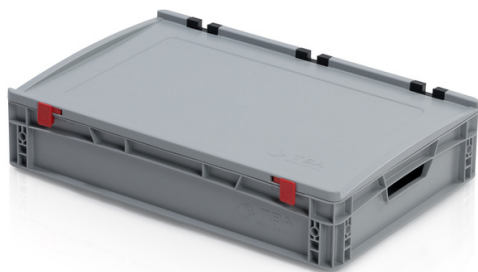

Prepravka EURO s vekom 60x40x12

Euro prepravka je všestranným pracovníkom vo všetkých priemyselných odvetviach. Je hygienický, ľahko stohovateľný na prepravu a skladovanie. Odolnosť voči chladu a kontaktnému teplu, kyselinám a zásadám. Plastové boxy vyrobené z kvalitného polypropylénu. Optimalizované na použitie v automatizovanej logistike (vhodné na použitie na dopravníkoch a valčekových dopravníkoch). Veko s 3 závesmi a dvoma uzávermi na zaklapnutie. Možnosť tlače.

Kód: 967160

Počet kusov na palete: 68

Technické parametre

Parametre:

Farba	sivá
Materiál	PP
Úchyt	otvorený
Objem	24 l
Hmotnosť	2.05 kg

V dôsledku využívania rôznych surovín nie je možné zabrániť fluktuácii farebných odtieňov. Všetky technické parametre výrobkov, vrátane ich rozmerov a hmotností, podliehajú premenám vyplývajúcim z testovacích podmienok a výrobných technológií. Zo získaných informácií nemožno odvodiť žiadne právne záväzné záruky špecifických vlastností.

Rozmery

Dĺžka	60 cm
Šírka	40 cm
Výška	13.5 cm

Vnútorne rozmery

Vnútorne rozmery dĺžka	57 cm
Vnútorne rozmery šírka	37 cm
Vnútorne rozmery výška	11.5 cm