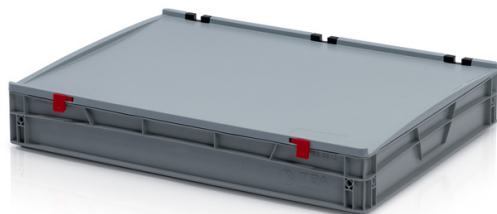

Prepravka EURO s vekom 80x60x12

Euro prepravka je všestranným pracovníkom vo všetkých priemyselných odvetviach. Je hygienický, ľahko stohovateľný na prepravu a skladovanie. Odolnosť voči chladu a kontaktnému teplu, kyselinám a zásadám. Plastové boxy vyrobené z kvalitného polypropylénu. Optimalizované na použitie v automatizovanej logistike (vhodné na použitie na dopravníkoch a valčekových dopravníkoch). Veko s 3 závesmi a dvoma uzávermi na zaklapnutie. Možnosť potlače, otvorené a zatvorené rukoväte.

Kód: 966010

Počet kusov na palete: 34

Technické parametre

Parametre:

Farba	sivá
Materiál	PP
Úchyt	uzavretý
Objem	46 l
Hmotnosť	5 kg

V dôsledku využívania rôznych surovín nie je možné zabrániť fluktuácii farebných odtieňov. Všetky technické parametre výrobkov, vrátane ich rozmerov a hmotností, podliehajú premenám vyplývajúcim z testovacích podmienok a výrobných technológií. Zo získaných informácií nemožno odvodiť žiadne právne záväzné záruky špecifických vlastností.

Rozmery

Dĺžka	80 cm
Šírka	60 cm
Výška	13.5 cm

Vnútorne rozmery

Vnútorne rozmery dĺžka	77 cm
Vnútorne rozmery šírka	57 cm
Vnútorne rozmery výška	10.5 cm