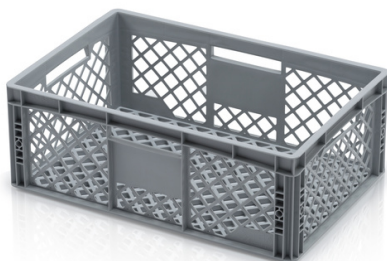

Prepravka EURO 60x40x22 dierovaná

Perforovaná prepravka Euro je vďaka cirkulácii vzduchu vhodná na prepravu potravín, horúcich častí. Vlhkosť sa v nádobe neusadzuje a perforácia umožňuje odtok prípadných tekutín. Jednoduché hygienické čistenie. Jednoduchá vizuálna kontrola prepravovaného obsahu. Odolnosť voči olejom, živiciam a zásadám. Možnosť potlače.

Kód: 975540

Počet kusov na palete: 40

Technické parametre

Parametre:

Farba	sivá
Materiál	PP
Objem	41 l
Hmotnosť	1.65 kg

V dôsledku využívania rôznorodých surovín nie je možné zabrániť fluktuácii farebných odtieňov. Všetky technické parametre výrobkov, vrátane ich rozmerov a hmotností, podliehajú premenám vyplývajúcim z testovacích podmienok a výrobných technológií. Zo získaných informácií nemožno odvodiť žiadne právne záväzné záruky špecifických vlastností.

Rozmery

Dĺžka	60 cm
Šírka	40 cm
Výška	22 cm

Vnútorne rozmery

Vnútorný rozmer dĺžka	56 cm
Vnútorný rozmer šírka	36.5 cm
Vnútorný rozmer výška	20.5 cm