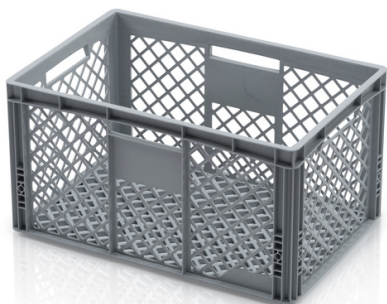

Prepravka EURO 60x40x32 dierovaná

Perforovaná prepravka Euro je vďaka cirkulácii vzduchu vhodná na prepravu potravín, horúcich častí. Vlhkosť sa v nádobe neusadzuje a perforácia umožňuje odtok prípadných tekutín. Jednoduché hygienické čistenie. Jednoduchá vizuálna kontrola prepravovaného obsahu. Odolnosť voči olejom, živiciam a zásadám. Možnosť potlače.

Kód: 975560

Počet kusov na palete: 28

Technické parametre

Parametre:

Farba	sivá
Materiál	PP
Objem	62 l
Hmotnosť	1.97 kg

V dôsledku využívania rôznorodých surovín nie je možné zabrániť fluktuácii farebných odtieňov. Všetky technické parametre výrobkov, vrátane ich rozmerov a hmotností, podliehajú premenám vyplývajúcim z testovacích podmienok a výrobných technológií. Zo získaných informácií nemožno odvodiť žiadne právne záväzné záruky špecifických vlastností.

Rozmery

Dĺžka	60 cm
Šírka	40 cm
Výška	32 cm

Vnútorne rozmery

Vnútorný rozmer dĺžka	56 cm
Vnútorný rozmer šírka	36.5 cm
Vnútorný rozmer výška	30.5 cm