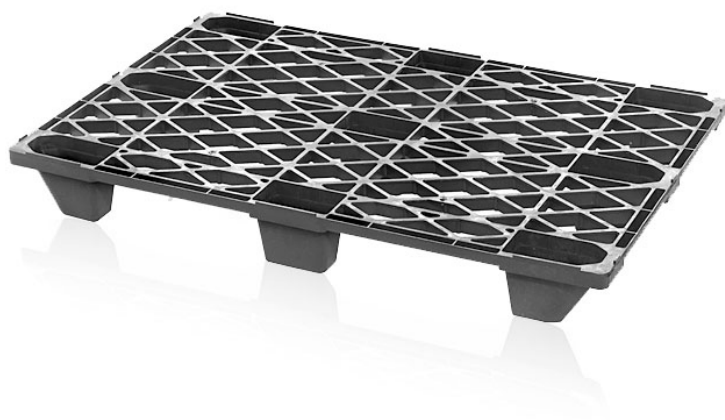

Plastová paleta ľahká 120x80

Plastová paleta je univerzálnym pomocníkom všade tam, kde sa uprednostňuje čistota a jednoduchá manipulácia. Ľahké palety sa dajú ľahko stohovať - okamžite šetria miesto, možno ich použiť aj na vývoz do celého sveta. Už žiadne opravy ako pri drevených paletách.

Kód: 981220

Počet kusov na palete: 60

Technické parametre

Parametre:

Farba	čierna
Materiál	PE regranulát
Hmotnosť	5 kg
Nosnosť dynamická	1000 kg
Nosnosť statická	1600 kg

Rozmery

Dĺžka	120 cm
Šírka	80 cm
Výška	13 cm