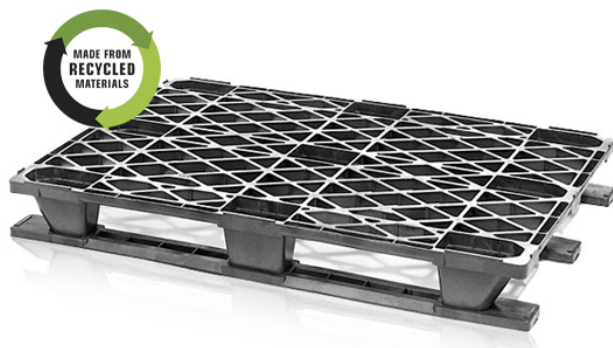

Plastová paleta ľahká s lyžinami 120x80

Plastová paleta je univerzálnym pomocníkom všade tam, kde sa uprednostňuje čistota a jednoduchá manipulácia. Ľahké palety s lamelami vhodné na lepšiu pevnosť a manipuláciu, možno ich použiť aj na vývoz do celého sveta. Už žiadne opravy ako pri drevených paletách.

Kód: 981230

Počet kusov na palete: 23

Technické parametre

Parametre:

Farba	čierna
Materiál	PE regranulát
Hmotnosť	6.5 kg
Nosnosť dynamická	1000 kg
Nosnosť statická	2400 kg

Rozmery

Dĺžka	120 cm
Šírka	80 cm
Výška	14 cm