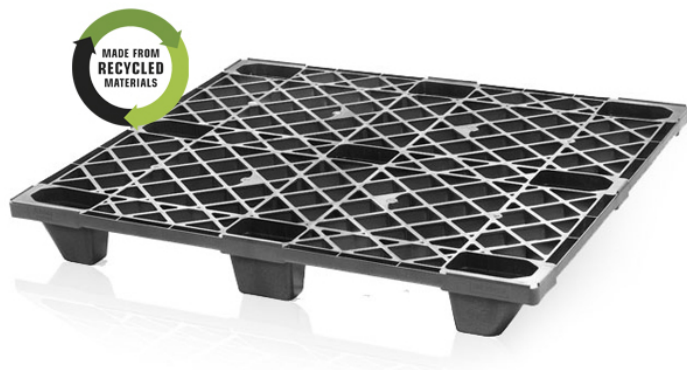

Plastová paleta ľahká 120x100

Plastová paleta je univerzálnym pomocníkom všade tam, kde sa uprednostňuje čistota a jednoduchá manipulácia. Ľahké palety sa dajú ľahko stohovať - okamžite šetria miesto, možno ich použiť aj na vývoz do celého sveta. Už žiadne opravy ako pri drevených paletách.

Kód: 981240

Počet kusov na palete: 55

Technické parametre

Parametre:

| | |
|-------------------|---------------|
| Farba | čierna |
| Materiál | PE regranulát |
| Hmotnosť | 6 kg |
| Nosnosť dynamická | 1000 kg |
| Nosnosť statická | 1600 kg |