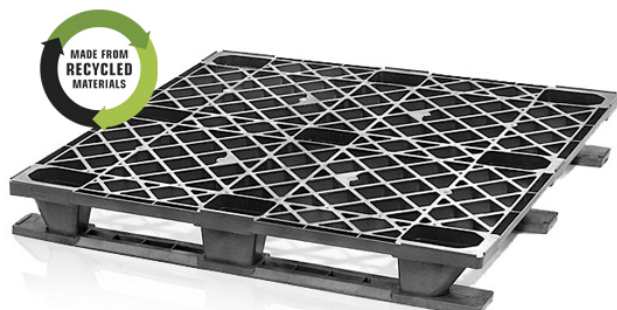

Plastová paleta ľahká s lyžinami 120x100

Plastová paleta je univerzálnym pomocníkom všade tam, kde sa uprednostňuje čistota a jednoduchá manipulácia. Ľahké palety s lamelami vhodné na lepšiu pevnosť a manipuláciu, možno ich použiť aj na vývoz do celého sveta. Už žiadne opravy ako pri drevených paletách.

Kód: 981260

Počet kusov na palete: 16

Technické parametre

Parametre:

| | |
|-------------------|---------------|
| Farba | čierna |
| Materiál | PE regranulát |
| Hmotnosť | 8 kg |
| Nosnosť dynamická | 1250 kg |
| Nosnosť statická | 3000 kg |