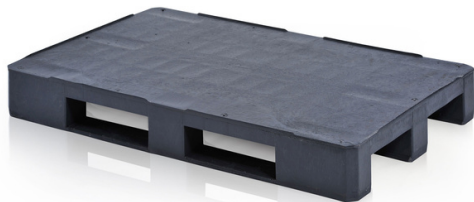

Plastová paleta ťažká 120x80

Plastová paleta je univerzálnym pomocníkom všade tam, kde sa uprednostňuje čistota a jednoduchá manipulácia. Ťažká paleta je vhodná na manipuláciu s ťažkými bremenami aj v regáloch. Palety sú vystužené a možno na ne naložiť až 1 000 kg. Už žiadne opravy ako pri drevených paletách.

Kód: 990130

Počet kusov na palete: 24

Technické parametre

Parametre:

Farba	čierna
Materiál	PE regranulát
Hmotnosť	18 kg
Nosnosť dynamická	1500 kg
Nosnosť statická	5000 kg
Nosnosť regálová	1000 kg

Rozmery

Dĺžka	120 cm
Šírka	80 cm
Výška	15 cm