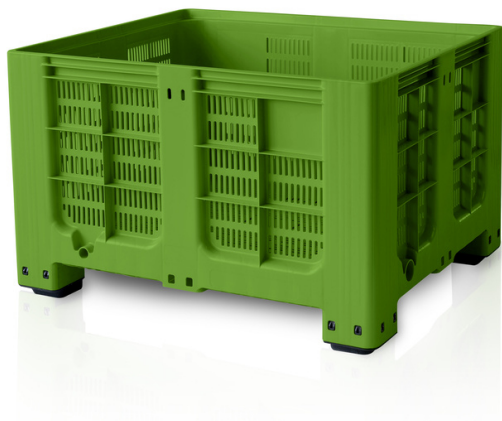

## Bigbox 120x100x78 dierovaný 4 nohy

Plastové big boxy sú určené na prepravu, manipuláciu a skladovanie balených a voľne ložených výrobkov. Ich rozmery umožňujú maximálne využitie priestoru. Veľkou výhodou je stohovateľnosť a jednoduchá manipulácia. Sú odolné voči nárazom a atmosférickým podmienkam. Dno a steny sú perforované - to umožňuje prúdenie vzduchu. Veľké boxy sa dajú uzavrieť vekom a stohovať na seba. K dispozícii so 4 nohami.

### Parametre:

Farba	zelená
Materiál	PE
Objem	700 l
Hmotnosť	35 kg
Nosnosť dynamická	450 kg
Nosnosť statická	4500 kg

### Rozmery

Dĺžka	120 cm
Šírka	100 cm
Výška	78 cm