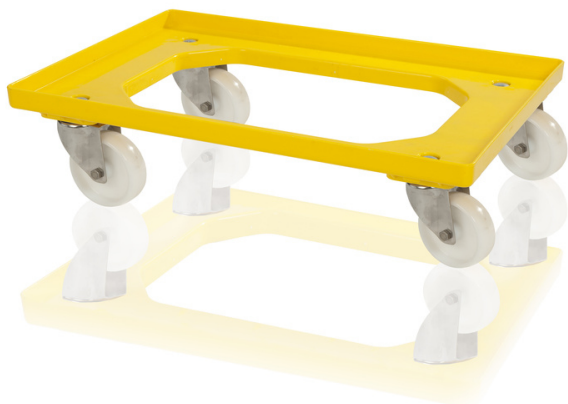

## Plastový podvozok 4 otočné nerezové kolesá

Vďaka podvozku je manipulácia s prepravkami jednoduchá. Veľkosť je určená pre debny 60 x 40 cm, je vhodná aj pre debny 40 x 30 cm - 2 pozície. Voliteľne s gumovými alebo polyamidovými kolesami. Vidlica z nehrdzavejúcej ocele, všetko podľa požiadavky zákazníka. Je veľmi stabilný, vyrobený z kvalitného ABS.

#### Parametre:

Materiál	ABS
Hmotnosť	3 kg
Nosnosť dynamická	250 kg

#### Rozmery

Dĺžka	60 cm
Šírka	40 cm
Výška	16.8 cm