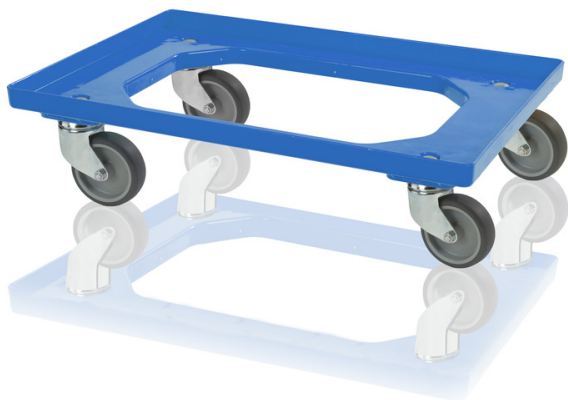

## Plastový podvozok 4 otočné kolieska modrý

Vďaka podvozku je manipulácia s prepravkami jednoduchá. Veľkosť je určená pre debny 60 x 40 cm, je vhodná aj pre debny 40 x 30 cm - 2 pozície. Gumené kolesá a pozinkované vidlice podľa želania zákazníka. Je veľmi stabilný, vyrobený z kvalitného ABS.

### Parametre:

Farba	modrá
Materiál	ABS
Hmotnosť	3.41 kg
Nosnosť dynamická	250 kg

### Rozmery

Dĺžka	60 cm
Šírka	40 cm
Výška	16.8 cm

### Vnútorne rozmery

Vnútorý rozmer výška	14.4 cm
----------------------	---------