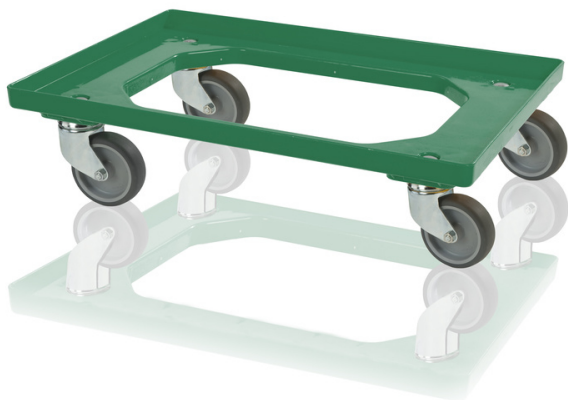

Plastový podvozok 2 otočné + 2 pevné kolieska zelený

Vďaka podvozku je manipulácia s prepravkami jednoduchá. Veľkosť je určená pre debny 60 x 40 cm, je vhodná aj pre debny 40 x 30 cm - 2 pozície. Voliteľne s gumovými alebo polyamidovými kolesami. Vidlice zo zinku alebo nehrdzavejúcej ocele, všetko podľa želania zákazníka. Je veľmi stabilný, vyrobený z kvalitného ABS.

Kód: 980370

Počet kusov na palete: 40

Technické parametre

Parametre:

| | |
|-------------------|---------|
| Farba | zelená |
| Materiál | ABS |
| Hmotnosť | 3.51 kg |
| Nosnosť dynamická | 250 kg |

Špecifikácia

2 otočné a 2 pevné 100 mm kolieska

Uvedené hodnoty sú orientačné a vychádzajú z praktickej skúsenosti a normy ISO 8611. Tieto hodnoty boli získané pri rovnomernom zaťažení pri izbovej teplote (20 °C). Vzhľadom k rôznym podmienkam použitia môžu byť zaznamenané odlišné hodnoty. Odporúčame vykonať testovanie výrobku pred jeho nasadením.