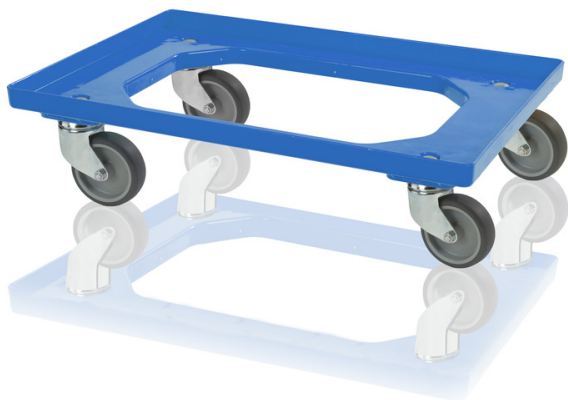

Plastový podvozok 2 otočné + 2 pevné kolieska modrý

Vďaka podvozku je manipulácia s prepravkami jednoduchá. Veľkosť je určená pre debny 60 x 40 cm, je vhodná aj pre debny 40 x 30 cm - 2 pozície. Voliteľne s gumovými alebo polyamidovými kolesami. Vidlice zo zinku alebo nehrdzavejúcej ocele, všetko podľa želania zákazníka. Je veľmi stabilný, vyrobený z kvalitného ABS.

Kód: 980380

Počet kusov na palete: 40

Technické parametre

Parametre:

Farba	modrá
Materiál	ABS
Hmotnosť	3.51 kg
Nosnosť dynamická	250 kg

Špecifikácia

2 otočné a 2 pevné 100 mm kolieska

Uvedené hodnoty sú orientačné a vychádzajú z praktickej skúsenosti a normy ISO 8611. Tieto hodnoty boli získané pri rovnomernom zaťažení pri izbovej teplote (20 °C). Vzhľadom k rôznym podmienkam použitia môžu byť zaznamenané odlišné hodnoty. Odporúčame vykonať testovanie výrobku pred jeho nasadením.

Rozmery

Dĺžka	60 cm
Šírka	40 cm
Výška	16.8 cm

Vnútorne rozmery

Vnútorý rozmer výška	14.4 cm
----------------------	---------