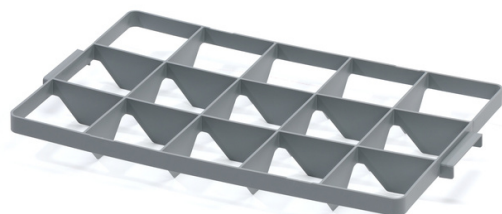

Vklad do prepraviek 15 O - vrchný

Mriežky sú navrhnuté tak, že spodná verzia voľne prilieha ku dnu, zatiaľ čo horná verzia je do otvorov rúk na prepravke vtlačaná 2 čelnými priečkami. Vhodné na umývanie, prepravu a skladovanie pohárov. Bezpečné uloženie pohárov vďaka stabilnému rozdeleniu.

Kód: 965951

Počet kusov na palete: 256

Počet kusov v balení: 16

Technické parametre

Parametre:

Farba	sivá
Materiál	PP
Hmotnosť	0.39 kg

Rozmery

Dĺžka	60 cm
Šírka	40 cm
Výška	2 cm