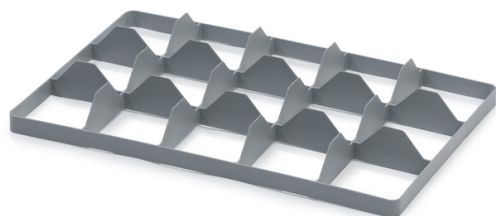

## Vklad do prepraviek 15 U - spodný

Mriežky sú navrhnuté tak, že spodná verzia voľne prilieha ku dnu, zatiaľ čo horná verzia je do otvorov rúk na prepravke vtlačaná 2 čelnými priečkami. Vhodné na umývanie, prepravu a skladovanie pohárov. Bezpečné uloženie pohárov vďaka stabilnému rozdeleniu.

### Parametre:

Farba	sivá
Materiál	PP
Hmotnosť	0.39 kg

### Rozmery

Dĺžka	60 cm
Šírka	40 cm
Výška	2 cm