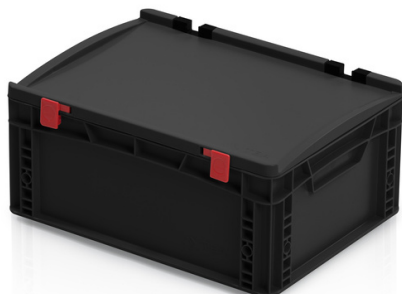

Prepravka ESD EURO s vekom 40x30x17

ESD Euro prepravky s vekom sú vyrobené z vysokokvalitného a vodivého polypropylénu v čiernej farbe. Určené na prepravu a skladovanie citlivých elektrických komponentov. Zabraňujú vzniku elektrostatického náboja. Vždy bezpečná manipulácia s elektrickými komponentmi pomocou boxov TBA. Možnosť potlačie.

Kód: 967115

Počet kusov na palete: 112

Technické parametre

Parametre:

Farba	čierna
Materiál	ESD
Objem	16 l
Hmotnosť	1.65 kg

Špecifikácia

Prietokový/povrchový odpor: $10^4 < 10^{10}$ Ohm

Upozorňujeme, že v dôsledku orientácie prúdenia, odvodzujúceho sa od spôsobu spracovania, môžu hotové súčasti vykazovať odlišné elektrické vlastnosti v súvislosti s elektrostatickým výbojom (ESD).

Rozmery

Dĺžka	40 cm
Šírka	30 cm
Výška	18.5 cm

Vnútoré rozmery

Vnútorý rozmer dĺžka	37 cm
Vnútorý rozmer šírka	27 cm
Vnútorý rozmer výška	16.5 cm