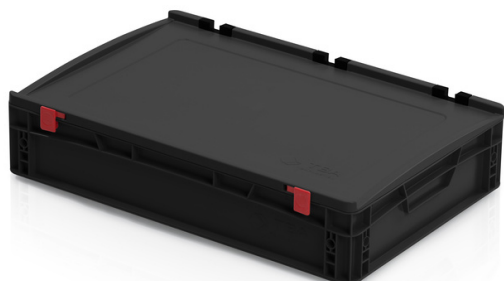

## Prepravka ESD EURO s vekom 60x40x12

ESD Euro prepravky s vekom sú vyrobené z vysokokvalitného a vodivého polypropylénu v čiernej farbe. Určené na prepravu a skladovanie citlivých elektrických komponentov. Zabraňujú vzniku elektrostatického náboja. Vždy bezpečná manipulácia s elektrickými komponentmi pomocou boxov TBA. Možnosť potlačie.

**Kód:** 967165

**Počet kusov na palete:** 80

### Parametre:

Farba	čierna
Materiál	ESD
Objem	24 l
Hmotnosť	2.6 kg

### Rozmery

Dĺžka	60 cm
Šírka	40 cm
Výška	13.5 cm