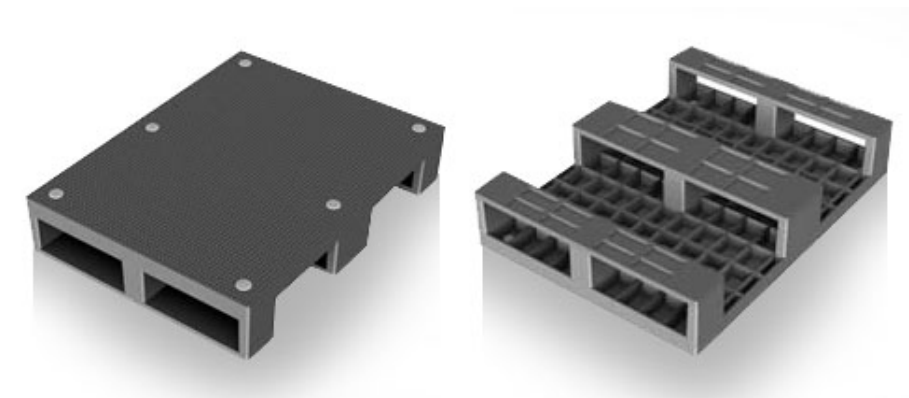

## Plastová paleta plná 80x60 s lyžinami

Plastová paleta je univerzálnym pomocníkom všade tam, kde sa uprednostňuje čistota a jednoduchá manipulácia. Ťažká paleta je vhodná na manipuláciu s ťažkými bremenami aj v regáloch. Palety sú vystužené a možno na ne naložiť až 500 kg. Už žiadne opravy ako pri drevených paletách.

**Kód:** 990110

**Počet kusov na palete:** 32

### Parametre:

Farba	čierna
Materiál	PE regranulát
Hmotnosť	9.5 kg
Nosnosť dynamická	1500 kg
Nosnosť statická	2500 kg
Nosnosť regálová	500 kg