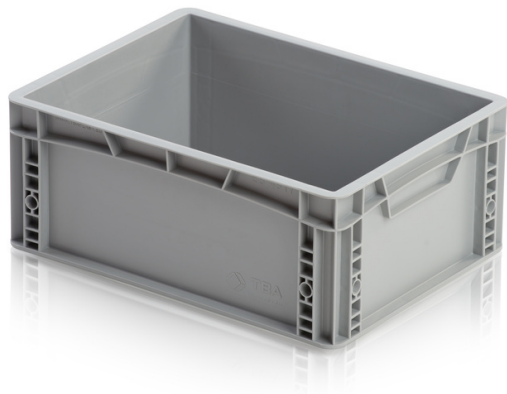

Prepravka EURO 40x30x17 uzavretý úchyt

Euro prepravka je všestranným pracovníkom vo všetkých priemyselných odvetviach. Je hygienický, ľahko stohovateľný na prepravu a skladovanie. Odolnosť voči chladu a kontaktnému teplu, kyselinám a zásadám. Plastové boxy vyrobené z kvalitného polypropylénu. Optimalizované na použitie v automatizovanej logistike (vhodné na použitie na dopravníkoch a valčekových dopravníkoch). Možnosť tlače.

Kód: 965611

Počet kusov na palete: 112

Technické parametre

Parametre:

Farba	sivá
Materiál	PP
Úchyt	uzavretý
Objem	16 l
Hmotnosť	0.98 kg

V dôsledku využívania rôznorodých surovín nie je možné zabrániť fluktuácii farebných odtieňov. Všetky technické parametre výrobkov, vrátane ich rozmerov a hmotností, podliehajú premenám vyplývajúcim z testovacích podmienok a výrobných technológií. Zo získaných informácií nemožno odvodiť žiadne právne záväzné záruky špecifických vlastností.

Rozmery

Dĺžka	40 cm
Šírka	30 cm
Výška	17 cm

Vnútorne rozmery

Vnútorne rozmery dĺžka	37 cm
Vnútorne rozmery šírka	27 cm
Vnútorne rozmery výška	16.5 cm