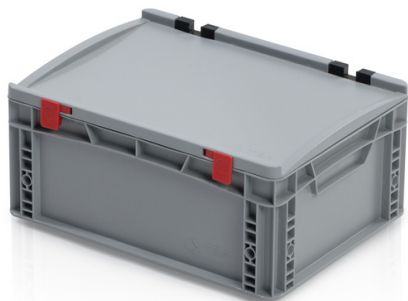

Prepravka EURO s vekom 40x30x17 plný úchyt

Euro prepravka je všestranným pracovníkom vo všetkých priemyselných odvetviach. Je hygienický, ľahko stohovateľný na prepravu a skladovanie. Odolnosť voči chladu a kontaktnému teplu, kyselinám a zásadám. Plastové boxy vyrobené z kvalitného polypropylénu. Optimalizované na použitie v automatizovanej logistike (vhodné na použitie na dopravníkoch a valčekových dopravníkoch). Veko s dvoma závesmi a dvoma uzávermi. Možnosť tlače.

Kód: 967111

Počet kusov na palete: 96

Technické parametre

Parametre:

Farba	sivá
Materiál	PP
Úchyt	uzavretý
Objem	16 l
Hmotnosť	1.42 kg

V dôsledku využívania rôznorodých surovín nie je možné zabrániť fluktuácii farebných odtieňov. Všetky technické parametre výrobkov, vrátane ich rozmerov a hmotností, podliehajú premenám vyplývajúcim z testovacích podmienok a výrobných technológií. Zo získaných informácií nemožno odvodiť žiadne právne záväzné záruky špecifických vlastností.

Rozmery

Dĺžka	40 cm
Šírka	30 cm
Výška	18.5 cm

Vnútorne rozmery

Vnútorne rozmery dĺžka	37 cm
Vnútorne rozmery šírka	27 cm
Vnútorne rozmery výška	16.5 cm