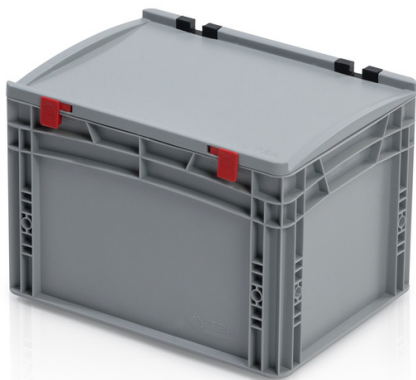

## Prepravka EURO s vekom 40x30x27 plný úchyt

Euro prepravka je všestranným pracovníkom vo všetkých priemyselných odvetviach. Je hygienický, ľahko stohovateľný na prepravu a skladovanie. Odolnosť voči chladu a kontaktnému teplu, kyselinám a zásadám. Plastové boxy vyrobené z kvalitného polypropylénu. Optimalizované na použitie v automatizovanej logistike (vhodné na použitie na dopravníkoch a valčekových dopravníkoch). Veko s dvoma závesmi a dvoma uzávermi. Možnosť tlače.

**Kód:** 967131

**Počet kusov na palete:** 64

### Parametre:

Farba	sivá
Materiál	PP
Úchyt	uzavretý
Objem	26 l
Hmotnosť	1.91 kg

V dôsledku využívania rôznorodých surovín nie je možné zabrániť fluktuácii farebných odtieňov. Všetky technické parametre výrobkov, vrátane ich rozmerov a hmotností, podliehajú premenám vyplývajúcim z testovacích podmienok a výrobných technológií. Zo získaných informácií nemožno odvodiť žiadne právne záväzné záruky špecifických vlastností.

### Rozmery

Dĺžka	40 cm
Šírka	30 cm
Výška	28.5 cm