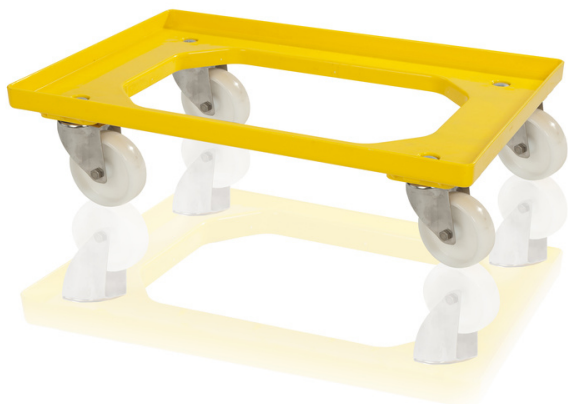

Plastový podvozok 4 otočné kolieska polyamid

Vďaka podvozku je manipulácia s prepravkami jednoduchá. Veľkosť je určená pre debny 60 x 40 cm, je vhodná aj pre debny 40 x 30 cm - 2 pozície. Zinkové vidlice - všetko podľa želania zákazníka. Je veľmi stabilný, vyrobený z kvalitného ABS.

Kód: 980305

Počet kusov na palete: 40

Technické parametre

Parametre:

Materiál	ABS
Hmotnosť	3.49 kg

Špecifikácia

Do objednávky je nutné uviesť farbu podvozku.

Uvedené hodnoty sú orientačné a vychádzajú z praktickej skúsenosti a normy ISO 8611. Tieto hodnoty boli získané pri rovnomernom zaťažení pri izbovej teplote (20 °C). Vzhľadom k rôznym podmienkam použitia môžu byť zaznamenané odlišné hodnoty. Odporúčame vykonať testovanie výrobku pred jeho nasadením.

Rozmery

Dĺžka	60 cm
Šírka	40 cm
Výška	16.8 cm

Vnútorne rozmery

Vnútorý rozmer výška	14.4 cm
----------------------	---------