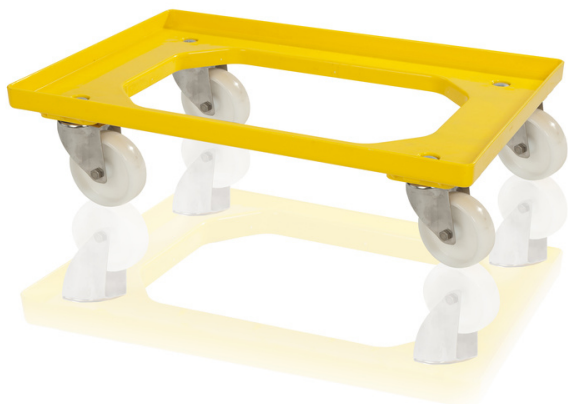

## Plastový podvozok 2 otočné + 2 pevné kolieska polyamid

Vďaka podvozku je manipulácia s prepravkami jednoduchá. Veľkosť je určená pre debny 60 x 40 cm, je vhodná aj pre debny 40 x 30 cm - 2 pozície. Zinkové vidlice - všetko podľa želania zákazníka. Je veľmi stabilný, vyrobený z kvalitného ABS.

#### Parametre:

Materiál	ABS
Hmotnosť	3 kg
Nosnosť dynamická	250 kg

#### Rozmery

Dĺžka	60 cm
Šírka	40 cm
Výška	16.8 cm