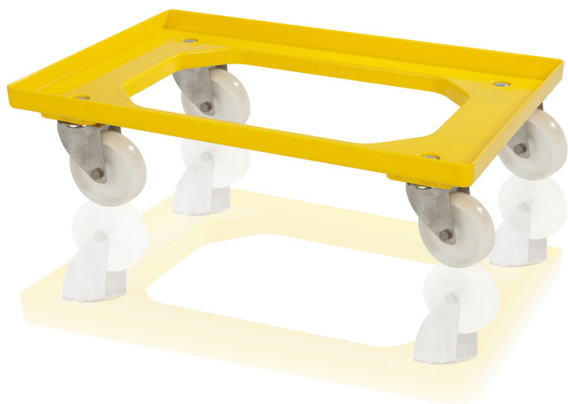

Plastový podvozok 2 otočné + 2 pevné nerez.

Vďaka podvozku je manipulácia s prepravkami jednoduchá. Veľkosť je určená pre debny 60 x 40 cm, je vhodná aj pre debny 40 x 30 cm - 2 pozície. Voliteľne s gumovými alebo polyamidovými kolesami. Vidlica z nehrdzavejúcej ocele, všetko podľa požiadavky zákazníka. Je veľmi stabilný, vyrobený z kvalitného ABS.

Kód: 980315

Počet kusov na palete: 40

Technické parametre

Parametre:

Materiál	ABS
Hmotnosť	3 kg
Nosnosť dynamická	250 kg

Špecifikácia

Do objednávky je nutné uviesť farbu podvozku.

Uvedené hodnoty sú orientačné a vychádzajú z praktickej skúsenosti a normy ISO 8611. Tieto hodnoty boli získané pri rovnomernom zaťažení pri izbovej teplote (20 °C). Vzhľadom k rôznym podmienkam použitia môžu byť zaznamenané odlišné hodnoty. Odporúčame vykonať testovanie výrobku pred jeho nasadením.

Rozmery

Dĺžka	60 cm
Šírka	40 cm
Výška	16.8 cm

Vnútorne rozmery

Vnútorý rozmer výška	14.4 cm
----------------------	---------