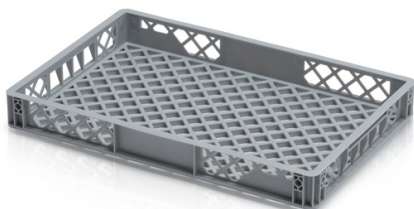

Prepravka EURO 60x40x7,5 dierovaná

Perforovaná prepravka Euro je vďaka cirkulácii vzduchu vhodná na prepravu potravín, horúcich častí. Vlhkosť sa v nádobe neusadzuje a perforácia umožňuje odtok prípadných tekutín. Jednoduché hygienické čistenie. Jednoduchá vizuálna kontrola prepravovaného obsahu. Odolnosť voči olejom, živiciam a zásadám. Možnosť potlače.

Kód: 975500

Počet kusov na palete: 136

Technické parametre

Parametre:

Farba	sivá
Materiál	PP
Objem	12 l
Hmotnosť	1.03 kg

V dôsledku využívania rôznorodých surovín nie je možné zabrániť fluktuácii farebných odtieňov. Všetky technické parametre výrobkov, vrátane ich rozmerov a hmotností, podliehajú premenám vyplývajúcim z testovacích podmienok a výrobných technológií. Zo získaných informácií nemožno odvodiť žiadne právne záväzné záruky špecifických vlastností.

Rozmery

Dĺžka	60 cm
Šírka	40 cm
Výška	7.5 cm

Vnútorne rozmery

Vnútorný rozmer dĺžka	56 cm
Vnútorný rozmer šírka	36.5 cm
Vnútorný rozmer výška	6 cm