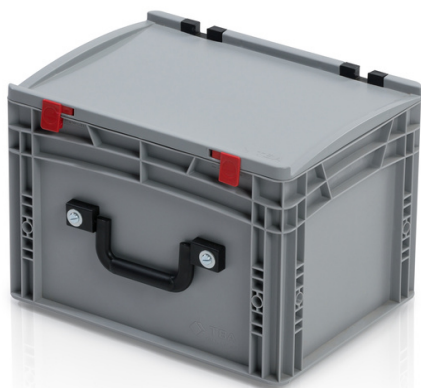

Prepravka EURO s vekom 40x30x27 - 1 madlo na dlhej strane

Euro prepravka TBA je univerzálny robotník vo všetkých priemyslových sektoroch. Je hygienická, jednoducho stohovateľná s využitím pre dopravu a skladovanie. Odolná voči chladu a kontaktnému teplu, proti kyselinám a zásadám. Plastové boxy vyrobené z vysoko akostného polypropylénu. Optimalizované pre použitie v automatizovanej logistike (vhodné pre použitie na prepravníkoch a valčekových transportéroch). Veko s dvoma závesmi a dvoma uzávermi. Praktické rukoväte na jednoduché prenášanie. Možnosť potlače.

Kód: 967530

Počet kusov na palete: 64

Technické parametre

Parametre:

Farba	sivá
Materiál	PP
Madlo	1 madlo na dlhej strane
Objem	26 l
Hmotnosť	2.01 kg

Rozmery

Dĺžka	40 cm
Šírka	30 cm
Výška	28.5 cm

Vnútorne rozmery

Vnútorný rozmer dĺžka	37 cm
Vnútorný rozmer šírka	27 cm
Vnútorný rozmer výška	26.5 cm

V dôsledku využívania rôznorodých surovín nie je možné zabrániť fluktuácii farebných odtieňov. Všetky technické parametre výrobkov, vrátane ich rozmerov a hmotností, podliehajú premenám vyplývajúcim z testovacích podmienok a výrobných technológií. Zo získaných informácií nemožno odvodiť žiadne právne záväzné záruky špecifických vlastností.