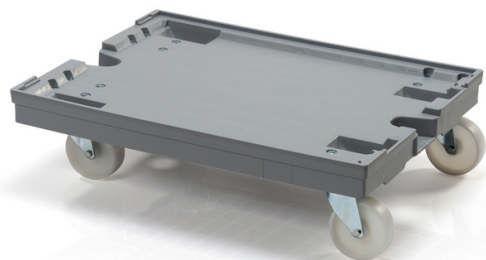

## Plastový podvozok 80x60 2 pevné + 2 otočné PP kolieska s brzdou

Na prepravu väčších nákladov sú ideálne naše prepravné podvozky s rozmermi 80 x 60 cm. Plochu možno použiť na niekoľko malých prepraviek alebo jednu prepravku s rozmermi 80 x 60 cm. Výklenky na hornej strane umožňujú stohovanie podvozkov. Vysokokvalitné polyamidové kolieska (2 pevné a 2 riadené).

### Parametre:

Farba	sivá
Materiál	PP
Hmotnosť	9.8 kg
Nosnosť dynamická	400 kg

### Rozmery

Dĺžka	80 cm
Šírka	60 cm
Výška	20 cm