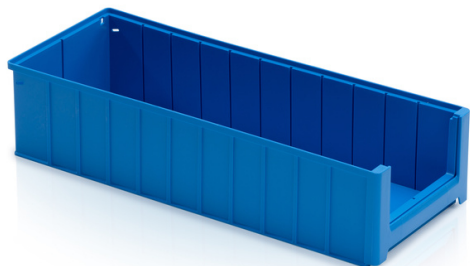

Regálový box 60x23,4x14 cm

Skladovacie regálové boxy sú ideálnym riešením na skladovanie a manipuláciu s malými dielmi. Vynikajúcu prehľadnosť zaručujú integrované držiaky štítkov. Efektívnu stohovateľnosť zaručuje robustná konštrukcia boxov. Veľmi vhodné pre regály a karuselové zakladače. Ergonomický tvar umožňuje pohodlnú manipuláciu.

Kód: 964430

Počet kusov na palete: 96

Technické parametre

Parametre:

Farba	modrá
Materiál	PP
Objem	16 l
Hmotnosť	0.95 kg

V dôsledku využívania rôznorodých surovín nie je možné zabrániť fluktuácii farebných odtieňov. Všetky technické parametre výrobkov, vrátane ich rozmerov a hmotností, podliehajú premenám vyplývajúcim z testovacích podmienok a výrobných technológií. Zo získaných informácií nemožno odvodiť žiadne právne záväzné záruky špecifických vlastností.

Rozmery

Dĺžka	60 cm
Šírka	23.4 cm
Výška	14 cm

Vnútorne rozmery

Vnútorný rozmer dĺžka	57 cm
Vnútorný rozmer šírka	21.5 cm
Vnútorný rozmer výška	13.5 cm