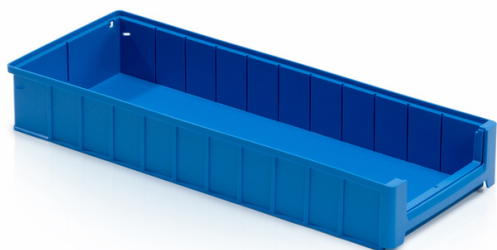

Regálový box 60x23,4x9 cm

Skladovacie regálové boxy sú ideálnym riešením na skladovanie a manipuláciu s malými dielmi. Vynikajúcu prehľadnosť zaručujú integrované držiaky štítkov. Efektívnu stohovateľnosť zaručuje robustná konštrukcia boxov. Veľmi vhodné pre regály a karuselové zakladače. Ergonomický tvar umožňuje pohodlnú manipuláciu.

Kód: 964420

Počet kusov na palete: 150

Technické parametre

Parametre:

Farba	modrá
Materiál	PP
Objem	10 l
Hmotnosť	0.77 kg

V dôsledku využívania rôznorodých surovín nie je možné zabrániť fluktuácii farebných odtieňov. Všetky technické parametre výrobkov, vrátane ich rozmerov a hmotností, podliehajú premenám vyplývajúcim z testovacích podmienok a výrobných technológií. Zo získaných informácií nemožno odvodiť žiadne právne záväzné záruky špecifických vlastností.

Rozmery

Dĺžka	60 cm
Šírka	23.4 cm
Výška	9 cm

Vnútorne rozmery

Vnútorne rozmery dĺžka	57 cm
Vnútorne rozmery šírka	21.5 cm
Vnútorne rozmery výška	8.5 cm