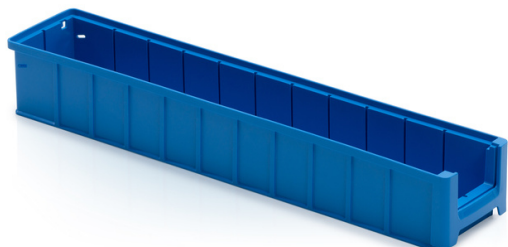

## Regálový box 60x11,7x9 cm

Skladovacie regálové boxy sú ideálnym riešením na skladovanie a manipuláciu s malými dielmi. Vynikajúcu prehľadnosť zaručujú integrované držiaky štítkov. Efektívnu stohovateľnosť zaručuje robustná konštrukcia boxov. Veľmi vhodné pre regály a karuselové zakladače. Ergonomický tvar umožňuje pohodlnú manipuláciu.

### Parametre:

Farba	modrá
Materiál	PP
Objem	4 l
Hmotnosť	0.54 kg

V dôsledku využívania rôznorodých surovín nie je možné zabrániť fluktuácii farebných odtieňov. Všetky technické parametre výrobkov, vrátane ich rozmerov a hmotností, podliehajú premenám vyplývajúcim z testovacích podmienok a výrobných technológií. Zo získaných informácií nemožno odvodiť žiadne právne záväzné záruky špecifických vlastností.

### Rozmery

Dĺžka	60 cm
Šírka	11.7 cm
Výška	9 cm

### Vnútorne rozmery

Vnútorný rozmer dĺžka	57 cm
Vnútorný rozmer šírka	9.5 cm
Vnútorný rozmer výška	8.5 cm