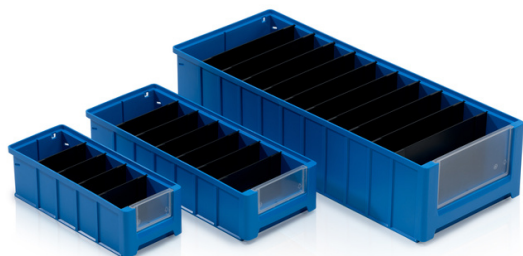

Vnútorná prepážka 156x90 mm

Priečka je určená na rozdelenie skrinky s poradovým číslom: 964110, 964210, 964310 a 964410.

Kód: 964510

Počet kusov na palete: 16000

Počet kusov v balení: 200

Technické parametre

Parametre:

Farba	čierna
Materiál	ABS
Hmotnosť	0.03 kg

Rozmery

Dĺžka	15.6 cm
Šírka	0.2 cm
Výška	9 cm

Vnútorné rozmery

Vnútorný rozmer dĺžka	14.45 cm
Vnútorný rozmer výška	7.96 cm

 info@tbaplast.cz

 + 420 565 534 000