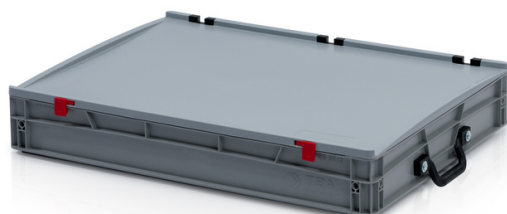

Prepravka EURO s vekom 80x60x12 - 1 madlo na krátkej strane

Euro prepravka TBA je univerzálny robotník vo všetkých priemyslových sektoroch. Je hygienická, jednoducho stohovateľná s využitím pre dopravu a skladovanie. Odolná voči chladu a kontaktnému teplu, proti kyselinám a zásadám. Plastové boxy vyrobené z vysoko akostného polypropylénu. Optimalizované pre použitie v automatizovanej logistike (vhodné pre použitie na prepravníkoch a valčekových transportéroch). Veko s dvoma závesmi a dvoma uzávermi. Praktické rukoväte na jednoduché prenášanie. Možnosť potlače.

Kód: 967641

Počet kusov na palete: 40

Technické parametre

Parametre:

Farba	sivá
Materiál	PP
Madlo	1 madlo na krátkej strane
Objem	46 l
Hmotnosť	5.1 kg

V dôsledku využívania rôznorodých surovín nie je možné zabrániť fluktuácii farebných odtieňov. Všetky technické parametre výrobkov, vrátane ich rozmerov a hmotností, podliehajú premenám vyplývajúcim z testovacích podmienok a výrobných technológií. Zo získaných informácií nemožno odvodiť žiadne právne záväzné záruky špecifických vlastností.

Rozmery

Dĺžka	80 cm
Šírka	60 cm
Výška	13.5 cm

Vnútorne rozmery

Vnútorný rozmer dĺžka	77 cm
Vnútorný rozmer šírka	57 cm
Vnútorný rozmer výška	10.5 cm