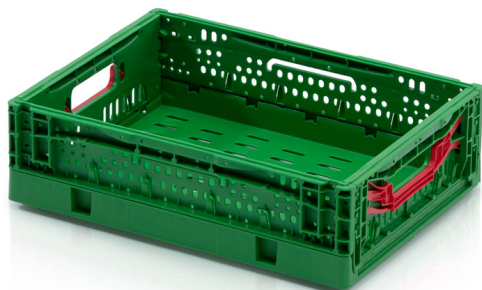

Skladacia prepravka dierovaná 40x30x12

Skladacie prepravky sa používajú vo všetkých odvetviach. Jasnou výhodou tohto typu prepravky je úspora miesta. Stabilita v stohovaní, stabilita v zloženej fázy. Ideálna distribučná prepravka. Vyrobené z kvalitného polypropylénu.

Kód: 967800

Počet kusov na palete: 400

Technické parametre

Parametre:

Farba	zelená
Materiál	PP
Objem	10 l
Hmotnosť	0.82 kg

Špecifikácia

Rozmery zloženej prepravky: 40x30x4 cm

V dôsledku využívania rôznorodých surovín nie je možné zabrániť fluktuácii farebných odtieňov. Všetky technické parametre výrobkov, vrátane ich rozmerov a hmotností, podliehajú premenám vyplývajúcim z testovacích podmienok a výrobných technológií. Zo získaných informácií nemožno odvodiť žiadne právne záväzné záruky špecifických vlastností.

Rozmery

Dĺžka	40 cm
Šírka	30 cm
Výška	12 cm

Vnútorne rozmery

Vnútorný rozmer dĺžka	36.5 cm
Vnútorný rozmer šírka	26.9 cm
Vnútorný rozmer výška	10.5 cm