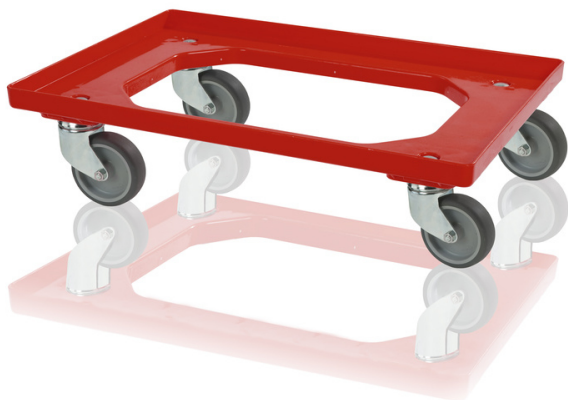

Plastový podvozok 4 otočné kolieska červený

Vďaka podvozku je manipulácia s prepravkami jednoduchá. Veľkosť je určená pre debny 60 x 40 cm, je vhodná aj pre debny 40 x 30 cm - 2 pozície. Gumené kolesá a pozinkované vidlice podľa želania zákazníka. Je veľmi stabilný, vyrobený z kvalitného ABS.

Kód: 980300

Počet kusov na palete: 40

Technické parametre

Parametre:

| | |
|-------------------|---------|
| Farba | červená |
| Materiál | ABS |
| Hmotnosť | 3.41 kg |
| Nosnosť dynamická | 250 kg |

Špecifikácia

4 otočné 100 mm kolieska

Uvedené hodnoty sú orientačné a vychádzajú z praktickej skúsenosti a normy ISO 8611. Tieto hodnoty boli získané pri rovnomernom zaťažení pri izbovej teplote (20 °C). Vzhľadom k rôznym podmienkam použitia môžu byť zaznamenané odlišné hodnoty. Odporúčame vykonať testovanie výrobku pred jeho nasadením.