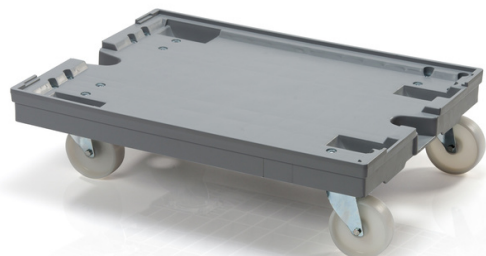

Plastový podvozok 80x60 2 otočné + 2 pevné PP kolesá

Na prepravu väčších nákladov sú ideálne naše prepravné podvozky s rozmermi 80 x 60 cm. Plochu možno použiť na niekoľko malých prepraviek alebo jednu prepravku s rozmermi 80 x 60 cm. Výklenky na hornej strane umožňujú stohovanie podvozkov. Vysokokvalitné polyamidové kolieska (2 pevné a 2 riadené).

Kód: 980500

Počet kusov na palete: 24

Technické parametre

Parametre:

Farba	sivá
Materiál	PP
Hmotnosť	9.97 kg
Nosnosť dynamická	400 kg

Rozmery

Dĺžka	80 cm
Šírka	60 cm
Výška	20 cm

Špecifikácia

2 otočné a 2 pevné 100 mm kolieska

Uvedené hodnoty sú orientačné a vychádzajú z praktickej skúsenosti a normy ISO 8611. Tieto hodnoty boli získané pri rovnomernom zaťažení pri izbovej teplote (20 °C). Vzhľadom k rôznym podmienkam použitia môžu byť zaznamenané odlišné hodnoty. Odporúčame vykonať testovanie výrobku pred jeho nasadením.