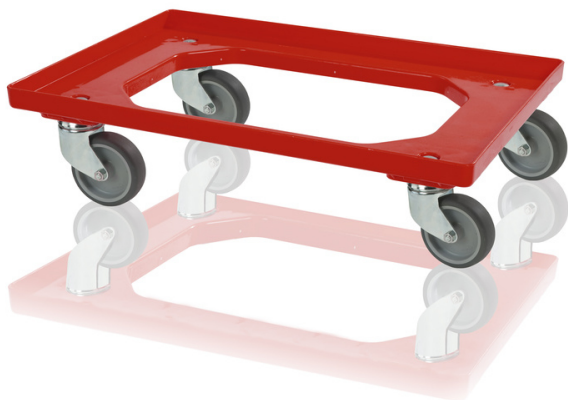

Plastový podvozok 2 otočné + 2 pevné kolieska červený

Vďaka podvozku je manipulácia s prepravkami jednoduchá. Veľkosť je určená pre debny 60 x 40 cm, je vhodná aj pre debny 40 x 30 cm - 2 pozície. Voliteľne s gumovými alebo polyamidovými kolesami. Vidlice zo zinku alebo nehrdzavejúcej ocele, všetko podľa želania zákazníka. Je veľmi stabilný, vyrobený z kvalitného ABS.

Kód: 980320

Počet kusov na palete: 40

Technické parametre

Parametre:

Farba	červená
Materiál	ABS
Hmotnosť	3.51 kg
Nosnosť dynamická	250 kg

Špecifikácia

2 otočné a 2 pevné 100 mm kolieska

Uvedené hodnoty sú orientačné a vychádzajú z praktickej skúsenosti a normy ISO 8611. Tieto hodnoty boli získané pri rovnomernom zaťažení pri izbovej teplote (20 °C). Vzhľadom k rôznym podmienkam použitia môžu byť zaznamenané odlišné hodnoty. Odporúčame vykonať testovanie výrobku pred jeho nasadením.

Rozmery

Dĺžka	60 cm
Šírka	40 cm
Výška	16.8 cm

Vnútorne rozmery

Vnútorý rozmer výška	14.4 cm
----------------------	---------