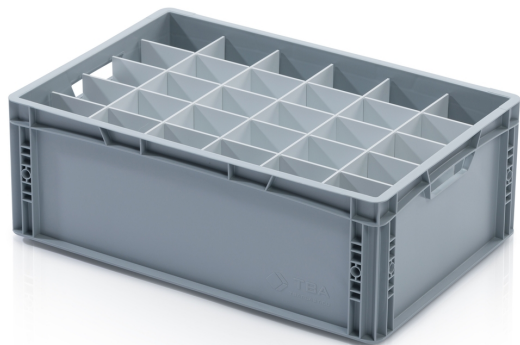

## Priečka pre EURO prepravku 60x40x22 cm - krátka

Priečky do prepraviek sú nevyhnutným prvkom pre organizáciu a ochranu rôznych prepravovaných predmetov. Tieto praktické oddeľovače umožňujú bezpečný transport a skladovanie rôznorodých materiálov a výrobkov. Pomocou špeciálnych priečok môžete euro prepravky voľne rozdeliť. Priečky majú predfrézovaný systém zásuviek. Na fungovanie prepážok je potrebné mať aspoň jednu dlhú a jednu krátku priečku.

### Parametre:

Farba	biela
Materiál	HPS
Hmotnosť	0.23 kg

### Rozmery

Dĺžka	37 cm
Šírka	0.3 cm
Výška	20 cm