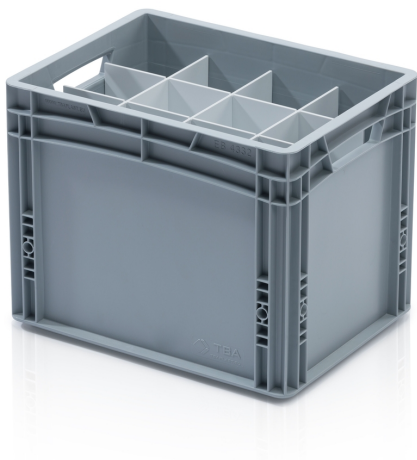

## Priečka pre EURO prepravku 40x30x32 cm - krátka

Priečky do prepraviek sú nevyhnutným prvkom pre organizáciu a ochranu rôznych prepravovaných predmetov. Tieto praktické oddeľovače umožňujú bezpečný transport a skladovanie rôznorodých materiálov a výrobkov. Pomocou špeciálnych priečok môžete euro prepravky voľne rozdeliť. Priečky majú predfrézovaný systém zásuviek. Na fungovanie prepážok je potrebné mať aspoň jednu dlhú a jednu krátku priečku.